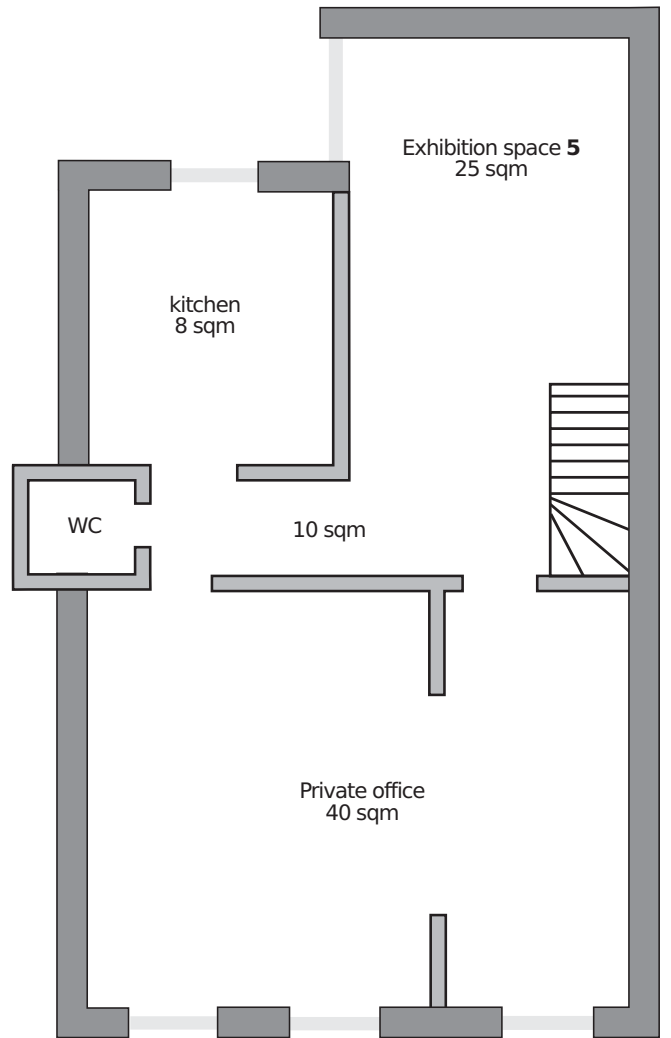

ŽAK | GALLERY

Linienstr. 148, 10115 Berlin, entire space - 155 sqm

ground floor

souterrain

Linienstrasse 148