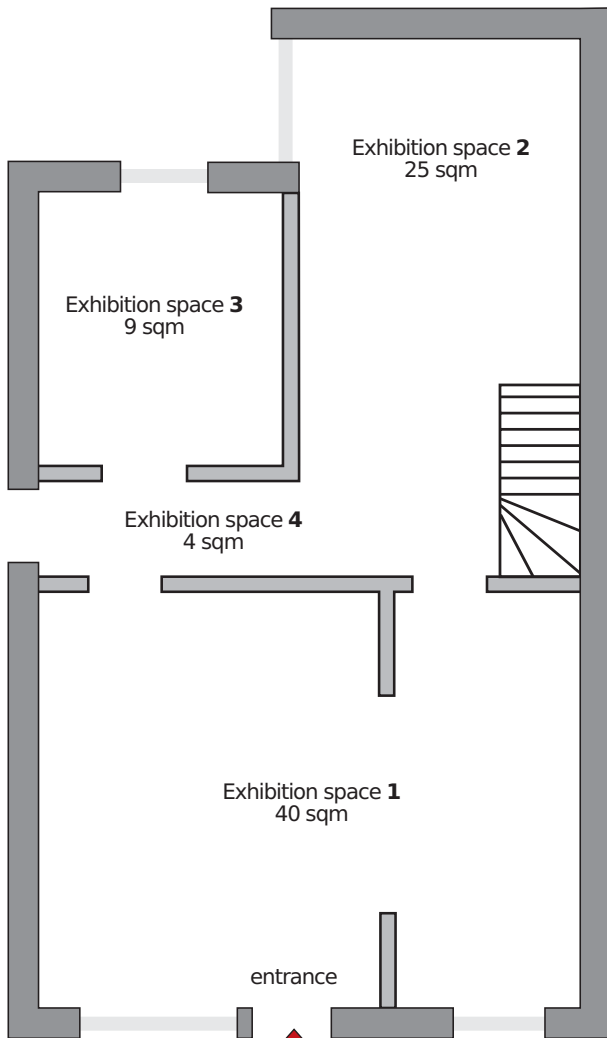

ŽAK | GALLERY

Linienstr. 148, 10115 Berlin, entire space - 155 sqm

ground floor

souterrain

Linienstrasse 148